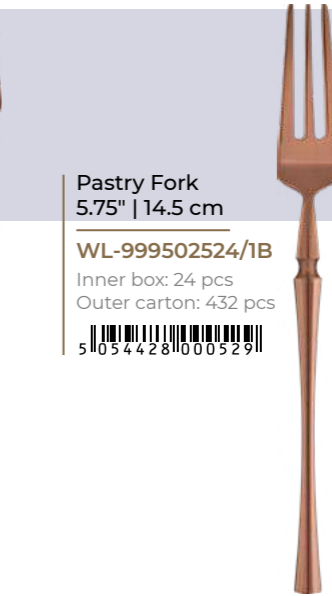

NEW

Table Fork
8" | 20.5 cm

WL-999502521/1B
Inner box: 24 pcs
Outer carton: 288 pcs
5105442810005051

Dessert Fork
7.25" | 18.5 cm

WL-999502522/1B
Inner box: 24 pcs
Outer carton: 288 pcs
5105442810005121

Pastry Fork
5.75" | 14.5 cm

WL-999502524/1B
Inner box: 24 pcs
Outer carton: 432 pcs
5105442810005291

Fruit Fork
4.5" | 11.5 cm

WL-999502528/1B
Inner box: 24 pcs
Outer carton: 432 pcs
5105442810005361

Table Knife
8.75" | 22.5 cm

WL-999502501/1B
Inner box: 24 pcs
Outer carton: 144 pcs
5105442810004681