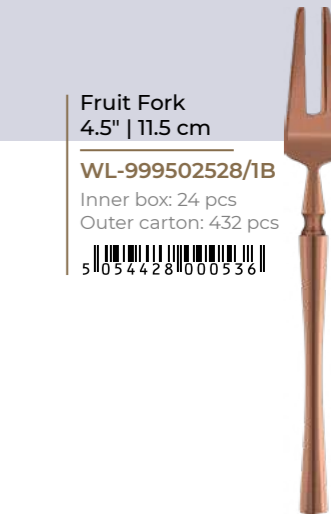

NEW

Table Fork
8" | 20.5 cm

WL-999502521/1B
Inner box: 24 pcs
Outer carton: 288 pcs
5105442810005051

Dessert Fork
7.25" | 18.5 cm

WL-999502522/1B
Inner box: 24 pcs
Outer carton: 288 pcs
5105442810005121

Pastry Fork
5.75" | 14.5 cm

WL-999502524/1B
Inner box: 24 pcs
Outer carton: 432 pcs
5105442810005291

Fruit Fork
4.5" | 11.5 cm

WL-999502528/1B
Inner box: 24 pcs
Outer carton: 432 pcs
5105442810005361

Table Knife
8.75" | 22.5 cm

WL-999502501/1B
Inner box: 24 pcs
Outer carton: 144 pcs
5105442810004681